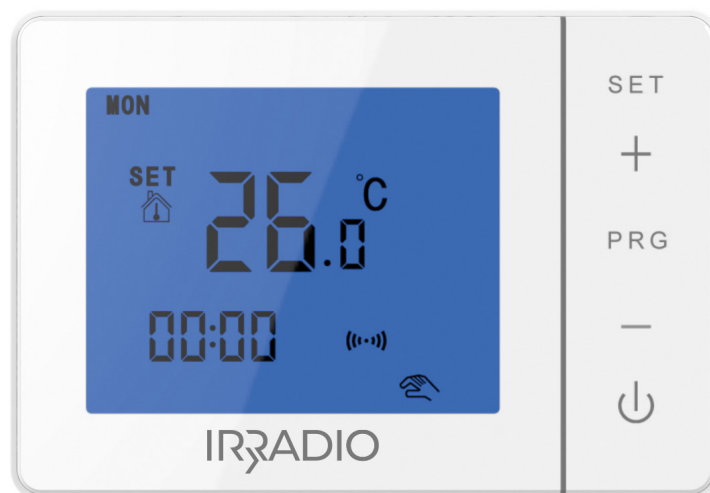

## IR-683

Cronotermostato digitale settimanale

Cod. 493933781

EAN 8006012382327

IR-683 è un cronotermostato digitale settimanale semplice nell'uso e di grande versatilità. Adatto per il controllo della temperatura dei dispositivi con contatto di attivazione a due fili (caldaie murali, bruciatori a gasolio, ecc.), unisce alla funzionalità pratica un elegante design di forma squadrata, di colore bianco con superfici lisce al tatto. Provvisto di ampio display con retroilluminazione di colore azzurro e tastiera nella parte bassa frontale, è inoltre dotato inoltre di sensore termico al centro del bordo inferiore e staffa di fissaggio posteriore con contatti a pettine, morsetti a vite e doppio foro di fissaggio per tasselli con regolazione XY, installabile con cavi in canalina sia da incasso che da appoggio. Il funzionamento a batterie permette l'installazione anche in luoghi privi di collegamento di rete.

### Dati Tecnici

- Temperatura di lavoro: 1° C ~ 70° C
- Precisione del display: ± 0,5° C
- Sensore termometrico: sonda NTC (10k) 1%
- Alimentazione: 2 x batterie 1,5 V AA (non incluse)
- Uscita: relé a contatto pulito
- Capacità di contatto: 2A/30VDC 0,5A/125VAC 0,25A/250VAC
- Gamma di impostazione temperatura: 5° C ~ 35° C (impostazione predefinita)
- Gamma di selezione temperatura: 1° C ~ 70° C
- Installazione: a parete e scatola 3 moduli
- Dimensioni (LxAxP): 130,3 x 90,1 x 26,6 mm
- Peso: 190 g (batterie escluse)

Display touch screen  
retroilluminato

Visualizzazione range  
temperatura 1°C - 70°C

Programmazione  
giornaliera e settimanale