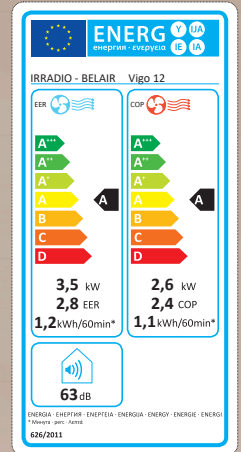

VIGO 12 | 12000BTU

Condizionatore portatile con pompa di calore
Portable air conditioner with heat pump

R290

A

CARATTERISTICHE | FEATURES

- BTU: 12.000
- Condizionatore portatile
- Con pompa di calore
- Con rotelle
- Gas: R290
- Rumorosità: ≤ 63 dB
- Con telecomando LCD wireless (batterie non incluse)
- Filtri lavabili
- Timer programmabile
- Funzioni: Riavvio automatico / Turbo / Sbrinamento / Deumidificatore / Sleep
- Alimentazione: 220-240 V AC 50 Hz
- Assorbimento: 5,6 A
- BTUs: 12,000
- Portable air conditioner
- With heat pump
- With wheels
- Gas: R290
- Noise: ≤ 63 dB
- With wireless LCD remote control (Batteries not included)
- Washable filters
- Programmable timer
- Functions: Auto Restart / Turbo / Defrost / Dehumidifier / Sleep
- Power supply: 220-240 V AC 50 Hz
- Absorption: 5.6 A

IRRADIO belair

Code
158660068

Model
VIGO 12

Weight
25,5 kg

Dimensions
35,5x35 x 70 mm

EAN Code
8006012381528

Q.ty master carton

1