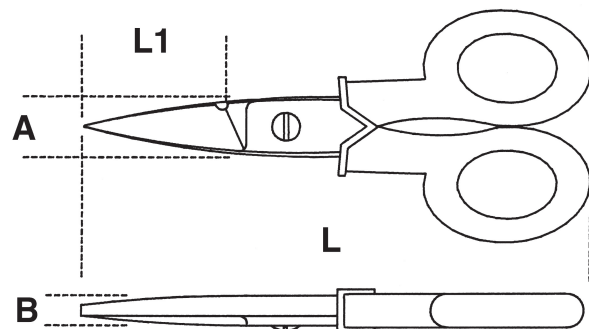

1129BM
forbici per elettricisti lame curve

- cromate
- per usi intensivi
- gola tagliafilo
- lame curve

	art.	L mm	L1 mm	A mm	B mm	g
011290000	1129BM	145	44	17	9	105