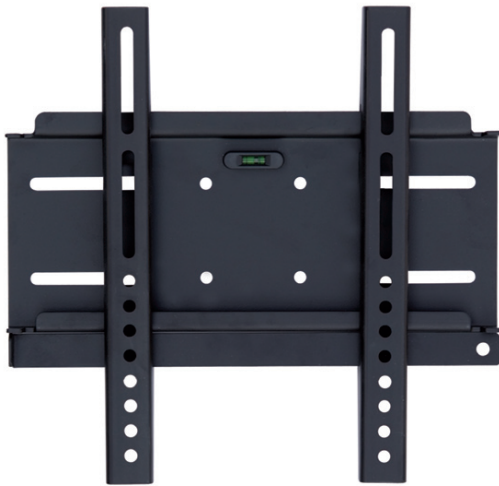

ELETTRONICA
PROFESSIONALE

Nuovi Supporti TV MKC

MK-SL05 - Supporto TV 23"- 37"

Supporto a muro fisso

- * Carico massimo 37Kg
- * VESA 200x200
- * Distanza dal muro 25mm
- * Acciaio laminato a freddo
- * Design sferico
- * Livella integrata per posizionamento semplice
- * Kit di fissaggio incluso
- * Finitura nera