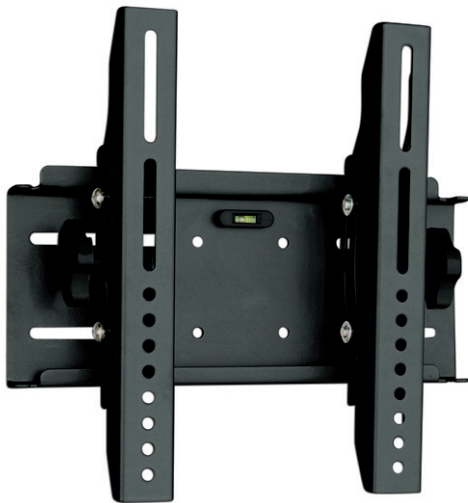

## Nuovi Supporti TV MKC

### MK-SL06 - Supporto TV 23"- 37"

Supporto a muro inclinabile

- \* Carico massimo 37Kg
- \* VESA 200x200
- \* Distanza dal muro 63mm
- \* Inclinazione  $\pm 15^\circ$
- \* Acciaio laminato a freddo
- \* Design sferico
- \* Livella integrata per posizionamento semplice
- \* Kit di fissaggio incluso
- \* Finitura nera