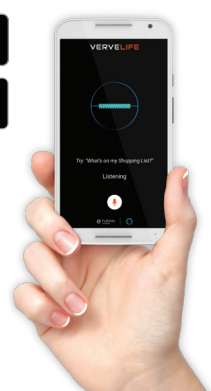

Sonic Maxx 810

L'altoparlante portatile Bluetooth che accende la festa

8 ore di riproduzione

6.5" + 1.5" Drivers

Tecnologia Bluetooth® 5.0

Potente Altoparlante da 40 W

Sbloccate più di 70.000 skills Alexa con Hubble Connected™

Trasformate l'atmosfera con bassi potenziati.

Sonic Maxx 810 è il diffusore Bluetooth portatile che accenderà la tua voglia di Festa con il suo sistema di illuminazione a LED e con il suo suono straordinario, considerando le dimensioni portatili. L'ampio subwoofer integrato da 40W offre bassi ai vertici della categoria e audio di altissima qualità. Il sistema di illuminazione a LED multicolore integrato, la resistenza all'acqua e la batteria ricaricabile integrata consentono la massima versatilità per l'utilizzo all'aperto e ovunque tu vuoi.

motorola

Caratteristiche

- Altoparlante esterno portatile Bluetooth v5.0 con TWS
- Woofer da 6,5" + Tweeter da 1,5"
- Potenza di uscita 40 Watt
- 1 x ingresso Jack per microfono, 1 x ingresso Jack per microfono / chitarra, 1 x cavo USB
- 1 x ingresso USB per riproduzione File Audio MP3 e ricarica dispositivi esterni (5V 1 A)
- Radio FM
- Sistema di illuminazione a LED
- 5 Equalizzazioni preimpostate (Flat, Rock, Pop, Classic, Jazz)
- Batteria al litio ricaricabile da 7,4 V 2,200 mA integrata per un'autonomia di riproduzione fino a 20 ore
- (11 ore di riproduzione con LED acceso)
- Grado di resistenza all'acqua IPX 4