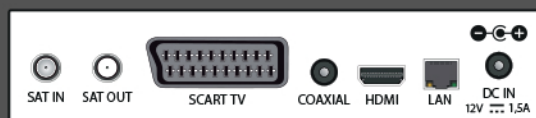

La smartcard è inclusa nella confezione!

Dimensioni: 170x113x35 mm
Peso: 220 g

Cod. Melchioni 559570232

EAN: 8032622982862

BOX: 10 pz.

- Antenna In/Out (loop)
- Uscita video SD: 1x SCART
- Uscita audio digitale coassiale
- Uscita video HD: 1x HDMI
- Porta Ethernet (Lan 10/100Mbps)
- Ingresso 12V
- Lettore Smart Card (laterale)
- Porta USB 2.0 (laterale)