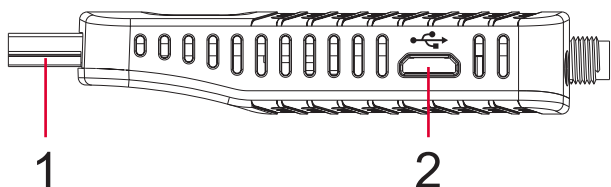

- Televideo, sottotitoli DVB multilingua e supporto della traccia audio⁴
- 4 liste di preferiti per programmi TV e radio
- Funzione blocco parentale per menu e controllo rating del canale
- Menu multilingua sullo schermo (OSD)
- Opzioni di scansione canale (automatic e manual)
- Diverse opzioni di gestione dei canali: blocco, spostamento, cancellazione e rinomina
- Accensione con l'ultimo canale visualizzato
- Uscita video PAL/NTSC
- DVB-T2 compatibile, tuner UHF/VHF
- Alimentazione 5 V per antenna attiva
- Risparmio energetico in modalità standby
- **Connessioni:** ANT IN, HDMI, cavo Micro USB, sensore a infrarossi
- **Accessori:** Sensore a infrarossi, telecomando, batterie, Cavo micro USB per alimentazione, Adattatore IEC a SMA, Cavo adattatore HDMI

¹ A seconda delle condizioni locali del segnale

² Dolby Audio, Dolby Digital Plus, Dolby Digital e il simbolo doppia-D sono marchi registrati dei Dolby Laboratories.

³ I termini HDMI e HDMI High-Definition Multimedia Interface e il logo HDMI sono marchi o marchi registrati di HDMI Licensing Administrator, Inc. negli Stati Uniti e in altri paesi.

⁴ Disponibilità a seconda dell'emittente

Picture similar

1. TV (HDMI)
2. Micro USB
3. Sensore a infrarossi
4. Antenna

Demodulatore:

Demodulatore: COFDM; 16 QAM/64 QAM; QPSK; 256QAM
Modalità di trasmissione: 2 K - 8 K

Decoder video:

Livello profilo: HEVC (H265)AVC/H.264HP@L4.1, MPEG-4 ASP supportato
Risoluzione video: 480i, 480p, 576i, 576p, 720p, 1080i, 1080p
Decodifica: PAL/NTSC
Rapporto Immagine: 4:3 Letterbox, 4:3 Pan & Scan, 16:9, Auto

Decoder audio:

Supporto audio: Dolby Digital Plus*/AC3/PCM

MPEG MusiCam Layer II

Frequenza di campionamento: 32, 44.1, 48 kHz
Modalità audio: Stereo, Mono

Tuner:

Front End: DVB-T2, UHF & VHF Tuner
Frequenza d'ingresso: 174 – 230 MHz (VHF) & 470 - 790 MHz (UHF)
Livello segnale d'ingresso: -20 ~ -82 dBm
Potenza Antenna: 5 V DC, max. 50 mA, protezione corto circuiti

Memoria e Sistema:

Memoria Flash: 4 MB
SDRAM: 64 MB

Connettori:

ANT IN – con adattatore da SMA a IEC (femmina)
HDMI
USB 2.0 port: 5 V/500 mA (max.) supportati
IR

Dati generali:

Consumo: 2.5 W (max)
Consumo in standby: <0.50 W
Temperatura di lavoro: 0 ~ +40 °C
Temperatura di immagazzinamento: -25 ~ +60 °C
Umidità di lavoro: 10 ~ 85%, RH, senza condensa
Dimensioni (LxPxA) in mm: 102 x 28 x 12
Peso: 0.120 kg

* Dolby Digital Plus, Dolby Audio, Dolby Digital e il simbolo doppia-D sono marchi registrati dei Dolby Laboratories.

THT82 EAN: 9120072373022

SERVICE CENTER

AT	support_at@thomsonstb.net 0820 400 044 € 0,12/Min, österr. Festnetz	DE	support_de@thomsonstb.net 0180 599 96 25 € 0,14/Min, deutsches Festnetz € 0,42/Min, max. Mobilfunknetze	IT	support_it@thomsonstb.net 199 416 006 Da rete fissa: € 0,18 cent. al min. Da rete mobile: € 0,49 cent. al min. 15,6 € cent. scatto alla risposta
BG	support_bg@thomsonstb.net +359 32 634451	DK	support_dk@thomsonstb.net	NL	support_nl@thomsonstb.net
CEE	support_hu@thomsonstb.net +36 1 445-26-10	FR	support_fr@thomsonstb.net	PL	support_pl@thomsonstb.net 801 702 027
				UA	support_ua@thomsonstb.net +380 (44) 238 61 50

Questo prodotto è stato fabbricato e venduto sotto la responsabilità di STRONG Group. THOMSON e il logo THOMSON sono marchi di Technicolor (S.A.) o delle sue affiliate e sono utilizzati su licenza di STRONG Group.