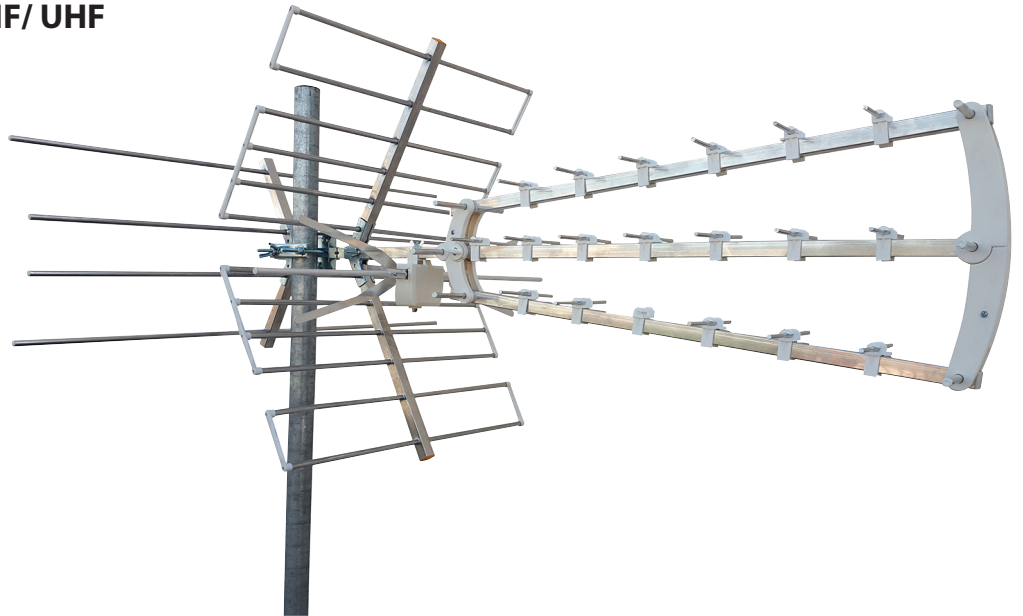

**ZK053**  
**Antenna Tripla combo VHF/ UHF**  
**46 elementi**

Cod. 559573488

Dipolo LTE, DVBT-2, HD, Visione 4K

**CARATTERISTICHE TECNICHE**

<b>Gamma di Frequenza:</b>	VHF 170 - 230 Mhz / UHF 470 - 790 Mhz
<b>Canali:</b>	VHF 5-12 / UHF 21-60
<b>Impedenza:</b>	75 Ohm
<b>Elementi:</b>	46
<b>Guadagno AV/IND:</b>	VHF 7-12 / UHF 9,5 -15 dB
<b>Larghezza di banda:</b>	H32 / V32
<b>Rapporto A/V:</b>	28 dB
<b>Lunghezza:</b>	1045 mm
<b>Sezione profili direttore:</b>	18 x 18 mm
<b>Connettore:</b>	F