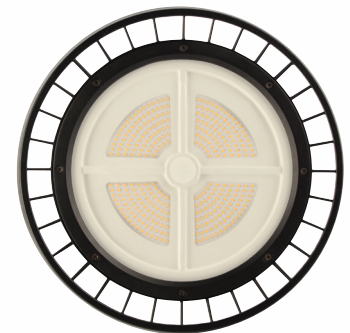

HIGHBAY "UFO" - NUOVA SERIE 100W / 150W / 200W / 240W

Le lampade UFO MKC montano LED SMD 3030 ad alta efficienza di ultima generazione.

130 lm/W
100/240W

Efficienza luminosa

Potenza nominale lampada

Alta efficienza fino a 31.200Lm

IP65

Elevata dissipazione

Elevata resistenza ambientale

Alimentatore separato e sostituibile

CODICE	TIPO LED	POTENZA (W)	TEMP COLORE	LUMEN (Lm)	Ra	DIMME-RABILE	ANGOLO EMISSIONE	COLORE CASE	TENSIONE	DIMENSIONI (Ø x H MM)	GRADI DI PROTEZIONE	DURATA (H)
499046945	3030 SMD	100	5000 K	13.000	>80	NO	130°	NERO	100/240 Vac	358 x 155	IP65	50.000
499046946		150		19.500						450 x 195		
499046947		200		26.000								
499046948		240		31.200								

INTENSITY DISTRIBUTION DIAGRAM IN C PLANS

INTENSITY DISTRIBUTION DIAGRAM IN C PLANS

499046948 - 240W

INTENSITY DISTRIBUTION DIAGRAM IN C PLANS

INTENSITY DISTRIBUTION DIAGRAM IN C PLANS

CODICE	DESCRIZIONE	LUMEN
499046945	LAMPADA UFO 100W	13.000
499046946	LAMPADA UFO 150W	19.500
499046947	LAMPADA UFO 200W	26.000
499046948	LAMPADA UFO 240W	31.200