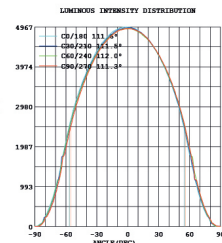

IP65

Elevata dissipazione

Elevata resistenza ambientale

Alimentatore separato e sostituibile

CODICE	TIPO LED	POTENZA (W)	TEMP COLORE	LUMEN (Lm)	Ra	DIMME-RABILE	ANGOLO EMISSIONE	COLORE CASE	TENSIONE	DIMENSIONI (Ø x H MM)	GRADI DI PROTEZIONE	DURATA (H)
499046945	3030 SMD	100	5000 K	13.000	>80	NO	130°	NERO	100/240 Vac	358 x 155	IP65	50.000
499046946		150		19.500						450 x 195		
499046947		200		26.000								
499046948		240		31.200								

499046945 - 100W

INTENSITY DISTRIBUTION DIAGRAM IN C PLANS

INTENSITY DISTRIBUTION DIAGRAM IN C PLANS

499046946 - 150W

INTENSITY DISTRIBUTION DIAGRAM IN C PLANS

INTENSITY DISTRIBUTION DIAGRAM IN C PLANS

499046947 - 200W