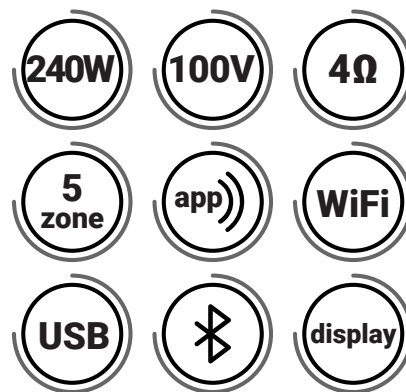

CARATTERISTICHE PRINCIPALI

- Potenza nominale: 240W
- Modalità di uscita dell'altoparlante: Linea 70-100V / Impedenza: 4 - 8 Ohm (Ω)
- Supporti compatibili: USB, Bluetooth, WI-FI, ingresso Aux
- Formato riproducibile: MP3, WAV
- Versione Bluetooth: 5.0
- Funzione WI-FI per streaming Audio
- Soluzione WI-FI: Sistema Hi-Fi wireless
- Nome APP: Legacy Player
- Versione APP: Android, iOS
- Tipo di WI-FI: Wi-Fi 8.2.11 b/g/n (modalità AP/STA supportate)
- S/N: ≥75dB
- Controllo del tono: BASSI: 100 Hz (± 10 dB), ALTI: 10k Hz (± 10 dB)
- Ingressi Audio: MIC, AUX R/L, AUX PRE, USB, BLUETOOTH, WI-FI
- Ingresso RJ45 per connessione LAN
- Uscita Audio: Uscita AUX PRE
- Linea di tensione: 70 V e 100 V
- Bassa impedenza: 4 e 8 ohm (Ω)
- Risposta in frequenza: 60 Hz ~ 15k Hz (± 3 dB)
- T.H.D <1% a 1kHz, 1/3 della potenza nominale
- Protezione Cortocircuito, sovraccarico, alta temperatura
- Fusibile: T4A
- Alimentazione: AC 220-240V- 50/60Hz
- Potenza assorbita: 350W
- Cavo di alimentazione: (3x0.75 mm) x1.5M
- Dimensioni (AxLxP): 100 x 430 x 340mm
- Peso: 11.80Kg | Peso Lordo: 13.30Kg
- Contenuto della confezione:
  - -1 x Amplificatore
  - -1 x Cavo di alimentazione CA
  - -1 x Manuale d'uso
  - -1 x Cavo audio (RCA)
  - -1 x Antenna BT