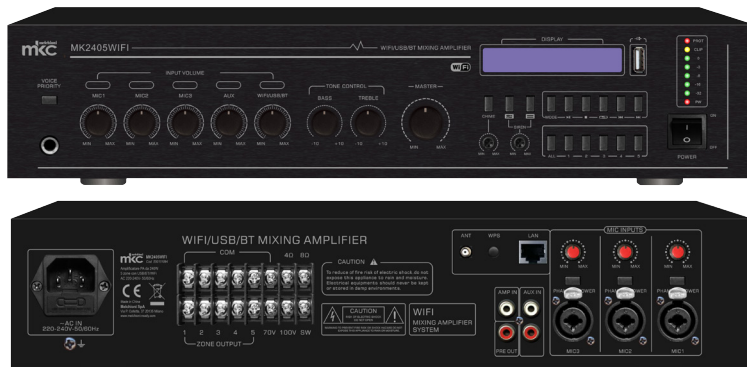

MK2405WIFI
Amplificatore PA da 240W a 5 zone
con USB/BT/FM/WI-FI

Cod. 550111094

EAN 8006012371208

Amplificatore Audio PA 5 zone ad alte prestazioni, adatto per la trasmissione di musica di sottofondo in scuole, uffici, fabbriche, negozi e edifici commerciali. Potenza nominale di 240W e controllo indipendente ON/OFF/ Volume, per le 5 zone. Dotato di uscite diffusori 100V / 4-8Ω, funzioni MEDIA: USB/mp3/WAV player, ricevitore Bluetooth e funzione WI-FI per lo streaming audio di emittenti Radio da tutto il mondo tramite controllo da APP dedicata. 4 ingressi MIC (su 3 con alimentazione Phantom inseribile) e 1 ingresso AUX e 1 ingresso e 1 uscita PRE. Regolazione dei bassi e degli acuti. Ogni ingresso AUX/MIC/WI-FI, sono dotati di controllo del volume individuale. Un Display digitale visualizza lo stato di funzionamento del programma di riproduzione, che può essere controllato dai pulsanti del pannello frontale. Le funzioni CHIME e SIRENA sono integrate con controllo individuale sul pannello frontale.