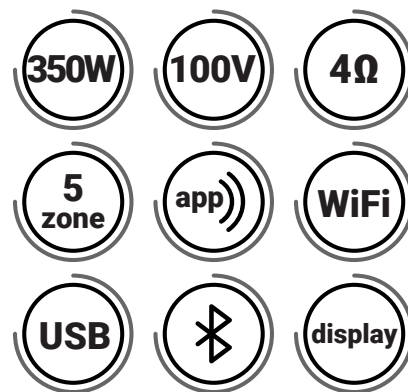

CARATTERISTICHE PRINCIPALI

- Potenza nominale: 350W
- Modalità di uscita dell'altoparlante: Linea 70-100V / Impedenza: 4 - 8 Ohm (Ω)
- Supporti compatibili: USB, Bluetooth, WI-FI, ingresso Aux
- Formato riproducibile: MP3, WAV
- Versione Bluetooth: 5.0
- Funzione WI-FI per streaming Audio
- Soluzione WI-FI: Sistema Hi-Fi wireless
- Nome APP: Legacy Player
- Versione APP: Android, iOS
- Tipo di WI-FI: Wi-Fi 8.2.11 b/g/n (modalità AP/STA supportate)
- S/N: ≥75dB
- Controllo del tono: BASSI: 100 Hz (± 10 dB), ALTI: 10k Hz (± 10 dB)
- Ingressi Audio: MIC, AUX R/L, AUX PRE, USB, BLUETOOTH, WI-FI
- Ingresso RJ45 per connessione LAN
- Uscita Audio: Uscita AUX PRE
- Linea di tensione: 70 V e 100 V
- Bassa impedenza: 4 e 8 ohm (Ω)
- Risposta in frequenza: 60 Hz ~ 15k Hz (± 3 dB)
- T.H.D <1% a 1kHz, 1/3 della potenza nominale
- Protezione Cortocircuito, sovraccarico, alta temperatura
- Fusibile: T6A
- Alimentazione: AC 220-240V- 50/60Hz
- Potenza assorbita: 485W
- Cavo di alimentazione: (3x0.75 mm) x1.5M
- Dimensioni (AxLxP): 100 x 430 x 340mm
- Peso: 14.30Kg | Peso Lordo: 15.80Kg
- Contenuto della confezione:
  - -1 x Amplificatore
  - -1 x Cavo di alimentazione CA
  - -1 x Manuale d'uso
  - -1 x Cavo audio (RCA)
  - -1 x Antenna BT