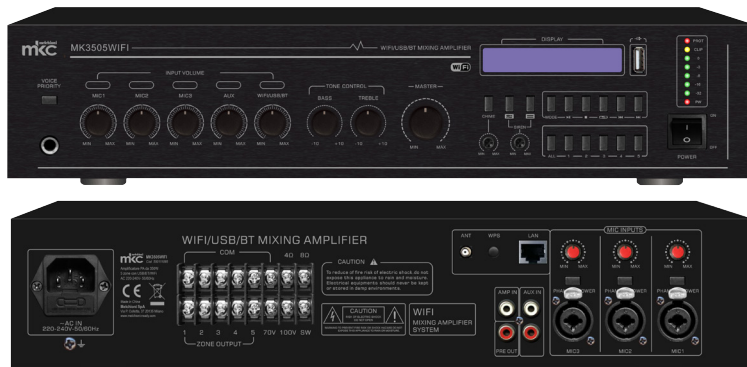

MK3505WIFI
Amplificatore PA da 350W a 5 zone
con USB/BT/WI-FI

Cod. 550111095

EAN 8006012371215

Amplificatore Audio PA 5 zone ad alte prestazioni, adatto per la trasmissione di musica di sottofondo in scuole, uffici, fabbriche, negozi e edifici commerciali. Potenza nominale di 350W 120W e controllo indipendente ON/OFF/ Volume, per le 5 zone. Dotato di uscite diffusori 100V / 4-8Ω, funzioni MEDIA: USB/mp3/WAV player, ricevitore Bluetooth e funzione WI-FI per lo streaming audio di emittenti Radio da tutto il mondo tramite controllo da APP dedicata. 4 ingressi MIC (su 3 con alimentazione Phantom inseribile) e 1 ingresso AUX e 1 ingresso e 1 uscita PRE. Regolazione dei bassi e degli acuti. Ogni ingresso AUX/MIC/WI-FI, sono dotati di controllo del volume individuale. Un Display digitale visualizza lo stato di funzionamento del programma di riproduzione, che può essere controllato dai pulsanti del pannello frontale. Le funzioni CHIME e SIRENA sono integrate con controllo individuale sul pannello frontale.