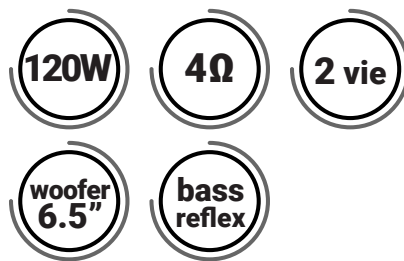

La scelta dei componenti e lo studio costruttivo insieme al crossover finemente sintonizzato restituiscono la voce del canto con acuti chiari e cristallini ed un basso naturale e di grande risonanza.

Il tweeter a cupola in seta da 1" - 25,4mm garantisce alti chiari fino a 20KHz ed il cono del woofer in Kevlar da 6,5" - 165mm con riduttore di fase, assicura la qualità di riproduzione delle frequenze medio-basse con grande effetto spaziale.

**CARATTERISTICHE PRINCIPALI**

**Struttura e dimensione dell'altoparlante**

- Sistema: 2 Diffusori a 2 vie
- Struttura del cabinet: MDF Impiallacciato stampa legno
- Diffusori: Tweeter da 1" e Woofer da 6.5"
- Dimensioni Deflettore: L. 15mm x A. 15mm x P. 15mm
- Finitura: Colore nero
- Dimensioni: A. 330 x L. 195 x P. 241mm
- Peso Netto: 11Kg. (la coppia)
- Peso lordo: 12.7Kg. (la coppia)

**Tweeter**

- Diametro Driver: 1" - 25.4mm
- Diametro Bobina: 1" - 25.4mm
- Diametro Magnete: 2.76" - 70mm
- Peso Magnete: 149g/5.3oz

**Woofer**

- Diametro Driver: 6.5" - 165mm
- Diametro Bobina: 1" - 25.5mm
- Diametro Magnete: 3.94" - 100mm
- Peso Magnete: 614g/21.6oz

**Parametri**

- Impedenza: 4 Ohms
- Potenza musicale: 120 Watts
- Potenza nominale: 60Watts
- Capacità di potenza in ingresso: 20~120 Watts
- Sensibilità: 88dB±2dB
- Risposta in frequenza: 48Hz~20KHz
- Frequenza crossover: 3500Hz