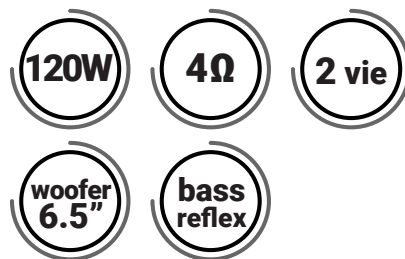

La scelta dei componenti e lo studio costruttivo insieme al crossover finemente sintonizzato restituiscono la voce del canto con acuti chiari e cristallini ed un basso naturale e di grande risonanza.

Il tweeter a cupola in seta da 1" - 25,4mm garantisce alti chiari fino a 20KHz ed il cono del woofer in Kevlar da 6,5" - 165mm con riduttore di fase, assicura la qualità di riproduzione delle frequenze medio-basse con grande effetto spaziale.

**CARATTERISTICHE PRINCIPALI**

**Struttura e dimensione dell'altoparlante**

- Sistema: 2 Diffusori a 2 vie
- Struttura del cabinet: MDF Impiallacciato stampa legno
- Diffusori: Tweeter da 1" e Woofer da 6.5"
- Dimensioni Deflettore: L. 15mm x A. 15mm x P. 15mm
- Finitura: Colore Ciliegio
- Dimensioni: A. 330 x L. 195 x P. 241mm
- Peso Netto: 11Kg. (la coppia)
- Peso lordo: 12.7Kg. (la coppia)

**Tweeter**

- Diametro Driver: 1" - 25.4mm
- Diametro Bobina: 1" - 25.4mm
- Diametro Magnete: 2.76" - 70mm
- Peso Magnete: 149g/5.3oz

**Woofer**

- Diametro Driver: 6.5" - 165mm
- Diametro Bobina: 1" - 25.5mm
- Diametro Magnete: 3.94" - 100mm
- Peso Magnete: 614g/21.6oz

**Parametri**

- Impedenza: 4 Ohms
- Potenza musicale: 120 Watts
- Potenza nominale: 60Watts
- Capacità di potenza in ingresso: 20~120 Watts
- Sensibilità: 88dB±2dB
- Risposta in frequenza: 48Hz~20KHz
- Frequenza crossover: 3500Hz