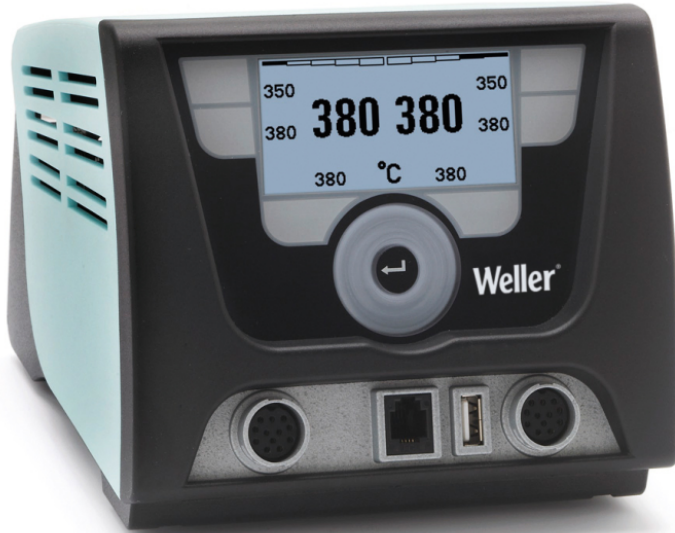

WX 2

Unità di alimentazione WX 2 con 2 canali, 200 W (255 W) / 230 V
Codice articolo: T0053420399N

Benefits

Technical Data

Dimensioni L x L x H (mm)	174 x 154 x 135
Dimensioni L x L x H (pollice)	6,85 x 6,06 x 5,31
Peso (ca) in kg	3.45
Tensione	230 V
Potenza	200 W (255 W)
Canali	2
Intervallo di temperatura (in funzione dell'utensile) °C	100 - 550
Intervallo di temperatura (in funzione dell'utensile) °F	210 - 999
Precisione di temperatura °C	±9
Precisione di temperatura °F	±17
Stabilità di temperatura °C	±2
Stabilità di temperatura °F	±4
Presa per compensazione potenziale	Mediante connettore da 3,5 mm sul retro dell'apparecchio
Display	255 x 128 pixel / Retroilluminazione
Consumo d'aria l/min	---
Pressione di esercizio in bar/psi	---
Portata l/min	---
Depressione	---